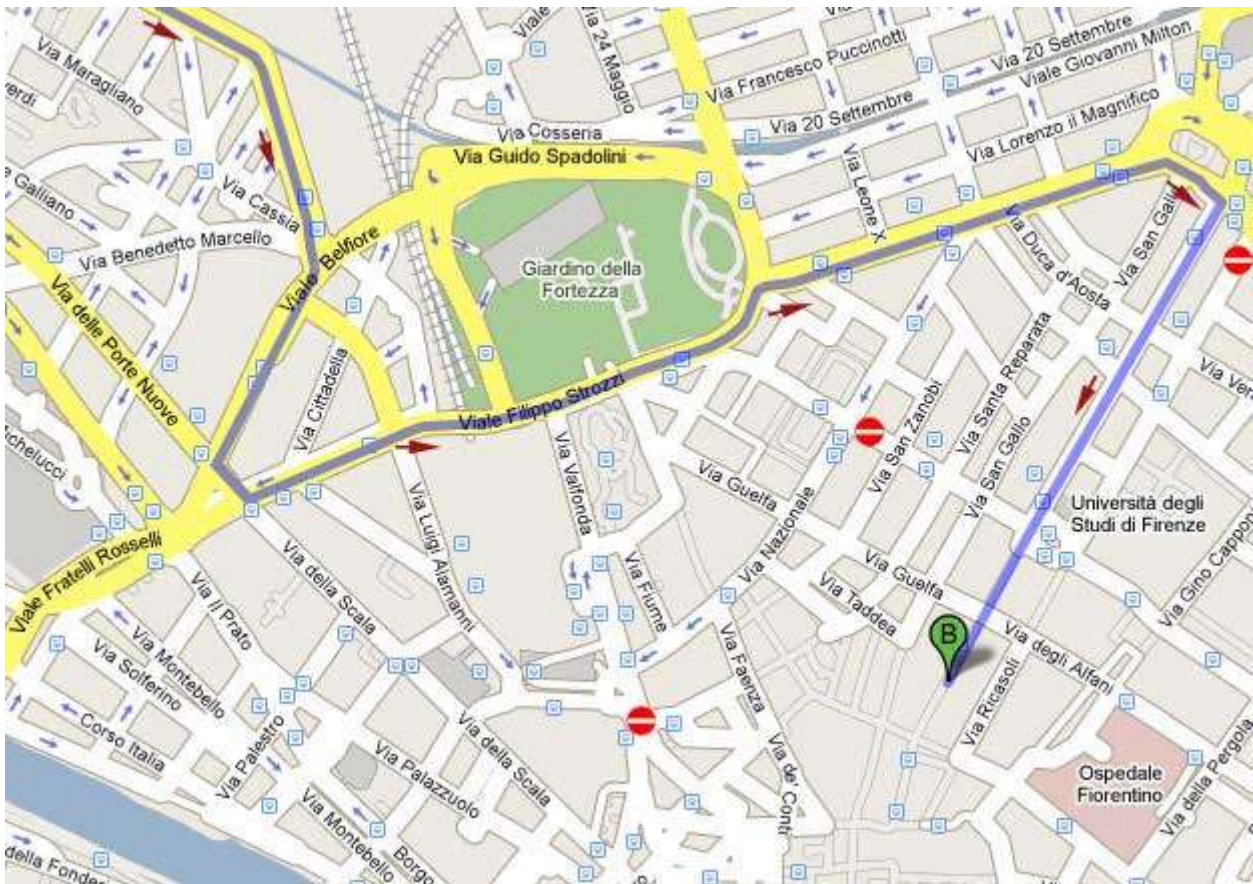

From Rome on highway A1 (and from the Chianti area on SS222)

1. Take the FIRENZE-SUD highway exit
2. Head northeast on SP127 2,9 km
3. Turn left at Via Enrico De Nicola 0,7 km
4. At the roundabout, take the 2nd exit onto Lungarno Aldo Moro 0,8 km
5. Continue on Lungarno Cristoforo Colombo 0,9 km
6. Continue on Lungarno del Tempio 0,4 km
7. Slight right at Viale Giovanni Amendola 0,5 km
8. Turn right at Piazza Cesare Beccarla 18 m
9. Turn left to stay on Piazza Cesare Beccaria 0,1 km
10. Turn right at Viale Antonio Gramsci 0,7 km
11. At the roundabout, take the 2nd exit onto Piazzale Donatello 0,2 km
12. Continue on Viale Giacomo Matteotti 0,7 km
13. Viale Giacomo Matteotti turns slightly right and becomes Piazza della Libertà 0,3 km
14. Slight left to stay on Piazza della Libertà 0,1 km
15. Slight right to stay on Piazza della Libertà 55 m
16. Turn right at Via Camillo Cavour 0,5 km

From the highway A1 Milan

1. Take the FIRENZE-NORD/FIRENZE-OVEST highway exit
2. Head east on Viale Alessandro Guidoni 1,3 km
3. Turn right at Via Enrico Forlanini 0,5 km
4. At the roundabout, take the 2nd exit onto Via di Novoli 0,2 km
5. Slight left at Viale Francesco Redi 1,5 km
6. Turn right at Viale Belfiore 49 m
7. Turn left at Via Guido Monaco 0,3 km
8. Slight left at Viale Fratelli Rosselli 19 m
9. Turn left at Viale Filippo Strozzi 0,7 km
10. Turn right at Viale Spartaco Lavagnini 0,7 km
11. Turn right at Piazza della Libertà 66 m
12. Slight right to stay on Piazza della Libertà 55 m
13. Turn right at Via Camillo Cavour 0,5 km