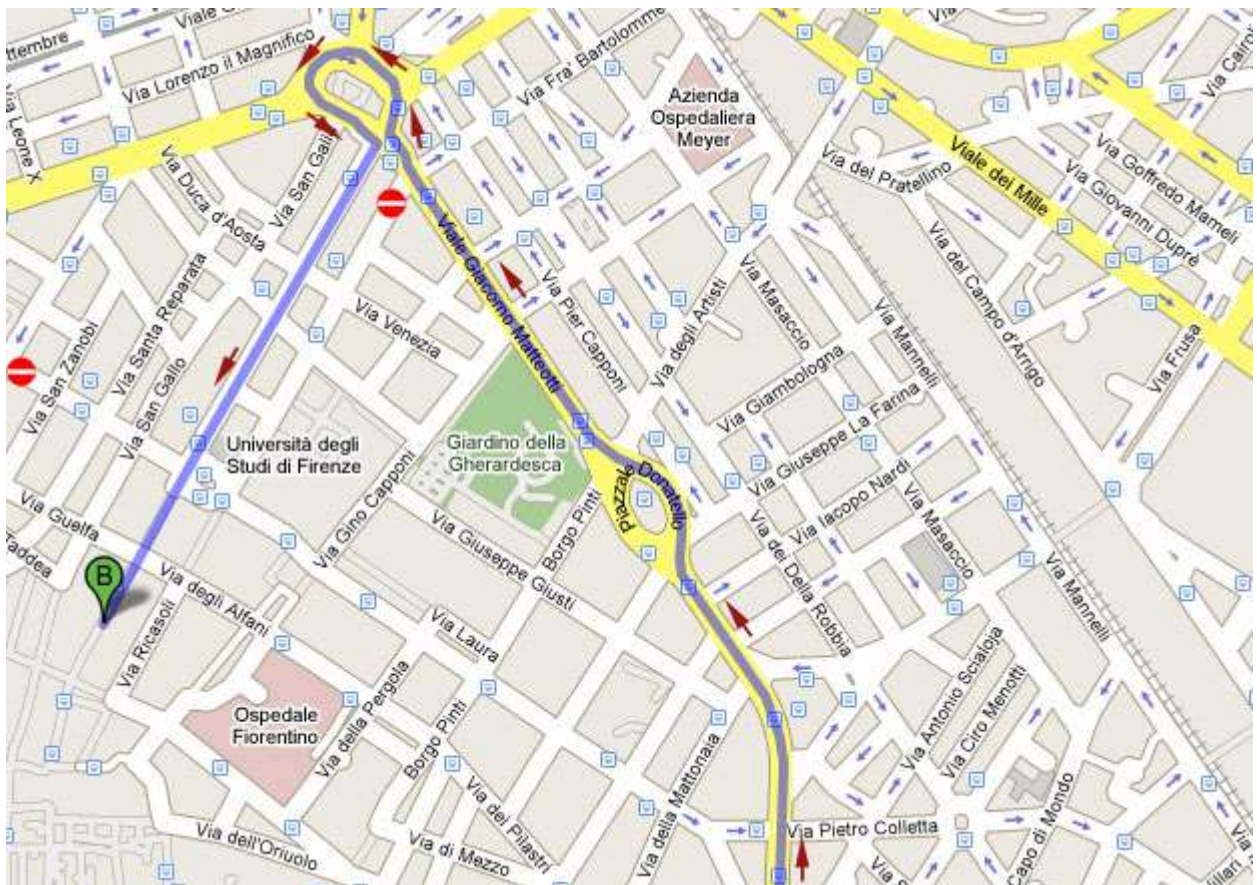

- ナビゲーションシステムやインターネットは方通行や通車制限が分らないため、搭載これらのシステムをかっ道認認される方は道迷います。このサイト記載するアクセス方法が最簡単です。もしも不安な目的地は、ピアザ（Piazza della Libertà'）と、カヴール（Via Cavour）へ行ってください。

ホテルに着いたら、車を出し限歩道寄って、ナビライトを点滅させて時止したうえで荷物運び、馬車に乗ります。

当ホテルは中心地にあるため、ホテル裏手の駐車場と契約しており一泊約25ユーロで駐車が可能です。公営駐車場も700メートル（18ユーロ/泊）にございます

From Rome on highway A1 (and from the Chianti area on SS222)

1. Take the FIRENZE-SUD highway exit
2. Head northeast on SP127 2,9 km
3. Turn left at Via Enrico De Nicola 0,7 km
4. At the roundabout, take the 2nd exit onto Lungarno Aldo Moro 0,8 km
5. Continue on Lungarno Cristoforo Colombo 0,9 km
6. Continue on Lungarno del Tempio 0,4 km
7. Slight right at Viale Giovanni Amendola 0,5 km
8. Turn right at Piazza Cesare Beccarla 18 m
9. Turn left to stay on Piazza Cesare Beccaria 0,1 km
10. Turn right at Viale Antonio Gramsci 0,7 km
11. At the roundabout, take the 2nd exit onto Piazzale Donatello 0,2 km
12. Continue on Viale Giacomo Matteotti 0,7 km
13. Viale Giacomo Matteotti turns slightly right and becomes Piazza della Libertà 0,3 km
14. Slight left to stay on Piazza della Libertà 0,1 km
15. Slight right to stay on Piazza della Libertà 55 m
16. Turn right at Via Camillo Cavour 0,5 km

From the highway A1 Milan

1. Take the FIRENZE-NORD/FIRENZE-OVEST highway exit
2. Head east on Viale Alessandro Guidoni 1,3 km
3. Turn right at Via Enrico Forlanini 0,5 km
4. At the roundabout, take the 2nd exit onto Via di Novoli 0,2 km
5. Slight left at Viale Francesco Redi 1,5 km
6. Turn right at Viale Belfiore 49 m
7. Turn left at Via Guido Monaco 0,3 km
8. Slight left at Viale Fratelli Rosselli 19 m
9. Turn left at Viale Filippo Strozzi 0,7 km
10. Turn right at Viale Spartaco Lavagnini 0,7 km
11. Turn right at Piazza della Libertà 66 m
12. Slight right to stay on Piazza della Libertà 55 m
13. Turn right at Via Camillo Cavour 0,5 km