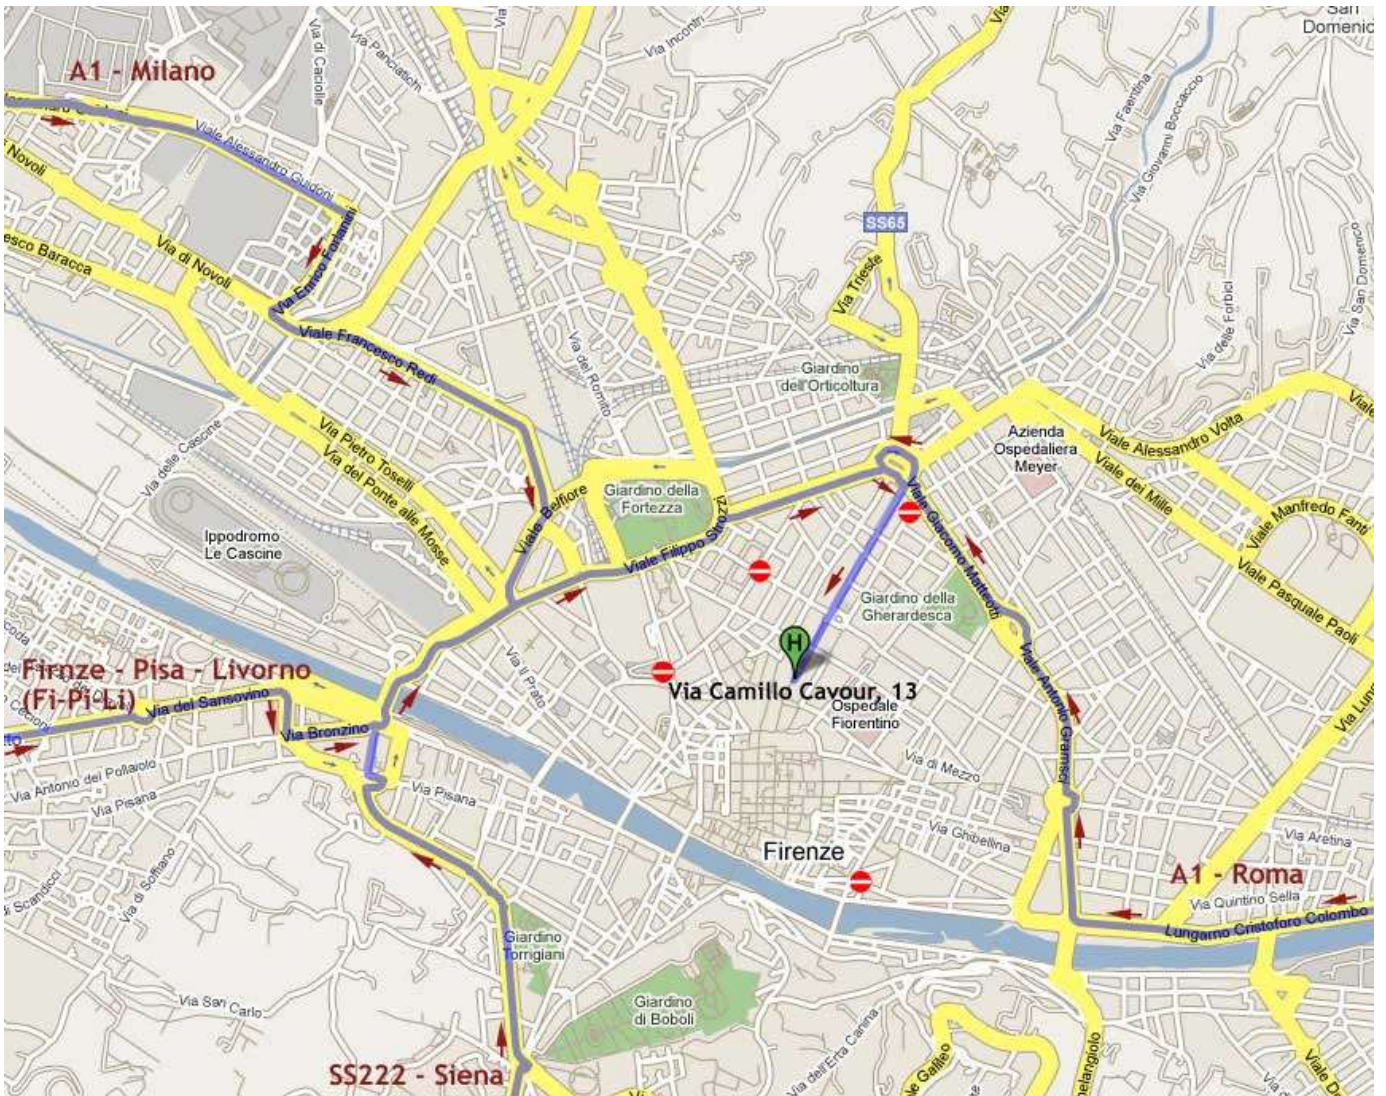

- ナビゲーションシステムやインターネットは方通行や通車制限が分らないため、搭載これらのシステムをかっ道認認される方は道迷います。このサイト記載するアクセス方法が最簡単です。もしも不安な目的地は、ピアザ（Piazza della Libertà'）と、カヴール（Via Cavour）へ行ってください。

ホテルに着いたら、車を出し限歩道寄って、ナビライトを点滅させて時止したうえで荷物運び、馬車に乗ります。

当ホテルは中心地にあるため、ホテル裏手の駐車場と契約しており一泊約25ユーロで駐車が可能です。公営駐車場も700メートル（18ユーロ/泊）にございます

From Rome on highway A1 (and from the Chianti area on SS222)

1. Take the FIRENZE-SUD highway exit
2. Head northeast on SP127 2,9 km
3. Turn left at Via Enrico De Nicola 0,7 km
4. At the roundabout, take the 2nd exit onto Lungarno Aldo Moro 0,8 km
5. Continue on Lungarno Cristoforo Colombo 0,9 km
6. Continue on Lungarno del Tempio 0,4 km
7. Slight right at Viale Giovanni Amendola 0,5 km
8. Turn right at Piazza Cesare Beccarla 18 m
9. Turn left to stay on Piazza Cesare Beccaria 0,1 km
10. Turn right at Viale Antonio Gramsci 0,7 km
11. At the roundabout, take the 2nd exit onto Piazzale Donatello 0,2 km
12. Continue on Viale Giacomo Matteotti 0,7 km
13. Viale Giacomo Matteotti turns slightly right and becomes Piazza della Libertà 0,3 km
14. Slight left to stay on Piazza della Libertà 0,1 km
15. Slight right to stay on Piazza della Libertà 55 m
16. Turn right at Via Camillo Cavour 0,5 km

From the highway A1 Milan

1. Take the FIRENZE-NORD/FIRENZE-OVEST highway exit
2. Head east on Viale Alessandro Guidoni 1,3 km
3. Turn right at Via Enrico Forlanini 0,5 km
4. At the roundabout, take the 2nd exit onto Via di Novoli 0,2 km
5. Slight left at Viale Francesco Redi 1,5 km
6. Turn right at Viale Belfiore 49 m
7. Turn left at Via Guido Monaco 0,3 km
8. Slight left at Viale Fratelli Rosselli 19 m
9. Turn left at Viale Filippo Strozzi 0,7 km
10. Turn right at Viale Spartaco Lavagnini 0,7 km
11. Turn right at Piazza della Libertà 66 m
12. Slight right to stay on Piazza della Libertà 55 m
13. Turn right at Via Camillo Cavour 0,5 km